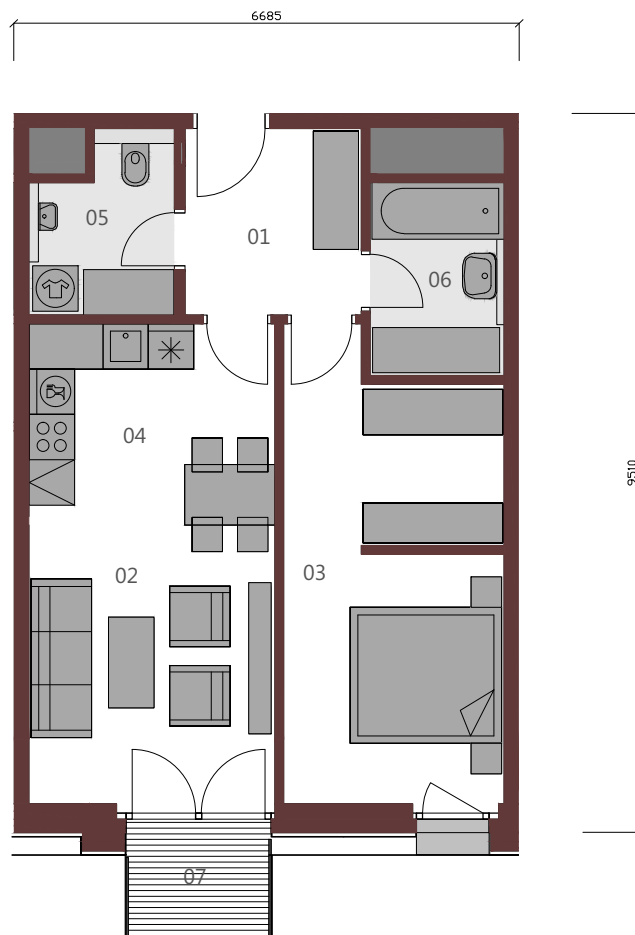

METROPOLIS

BYT A.12.5

2+KK / 54,39 m² / 12.NP

01	Vstupná hala	5,74m ²
02	Obývacia izba	12,00m ²
03	Izba	16,78m ²
04	Kuchyňa	8,59m ²
05	wc	4,13m ²
06	Kúpeľňa	4,53m ²

Podlahová plocha bytu 51,76m²

07 Balkón 2,63m²

Upozornenie: Plochy jednotlivých miestností sú orientačné. Schéma pôdorysu predstavuje vzorové dispozičné riešenie bytu. Kuchynská linka a nábytok nie sú súčasťou dodávky bytu. Špecifikácie pre konštrukcie, povrchové úpravy a rozsah vybavenia je predmetom prílohy "Štandard nehnuteľnosti". Investor si vyhradzuje právo na drobné úpravy.