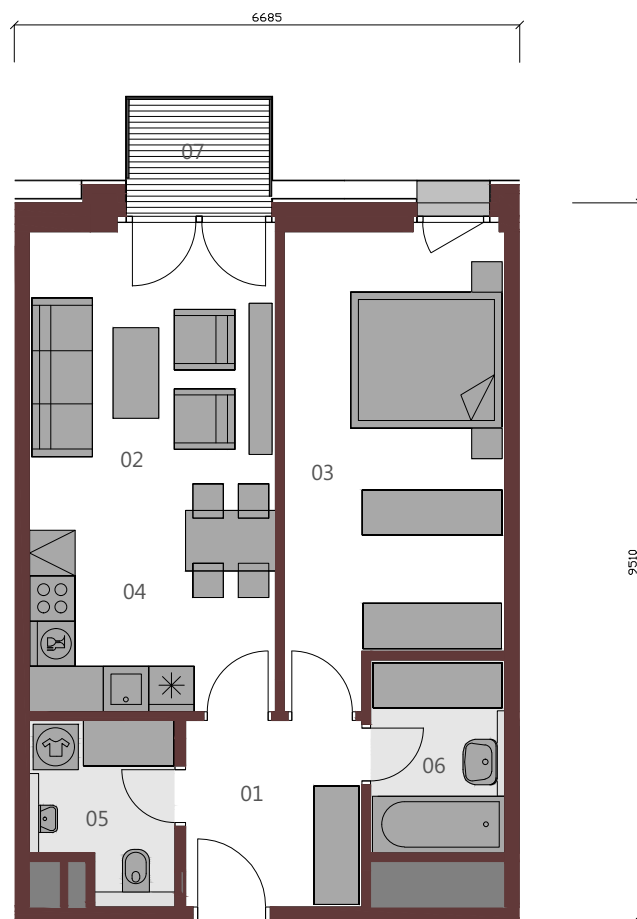

### APARTMÁN A.12.8 2+KK / 54,69 m<sup>2</sup> / 12.NP

01	Vstupná hala	5,74m <sup>2</sup>
02	Obývacia izba	12,00m <sup>2</sup>
03	Izba	17,00m <sup>2</sup>
04	Kuchyňa	8,67m <sup>2</sup>
05	wc	4,13m <sup>2</sup>
06	Kúpeľňa	4,53m <sup>2</sup>

Podlahová plocha bytu 52,06m<sup>2</sup>

07 Balkón 2,63m<sup>2</sup>

Upozornenie: Plochy jednotlivých miestností sú orientačné. Schéma pôdorysu predstavuje vzorové dispozičné riešenie bytu. Kuchynská linka a nábytok nie sú súčasťou dodávky bytu. Špecifikácie pre konštrukcie, povrchové úpravy a rozsah vybavenia je predmetom prílohy "Štandard nehnuteľnosti". Investor si vyhradzuje právo na drobné úpravy.