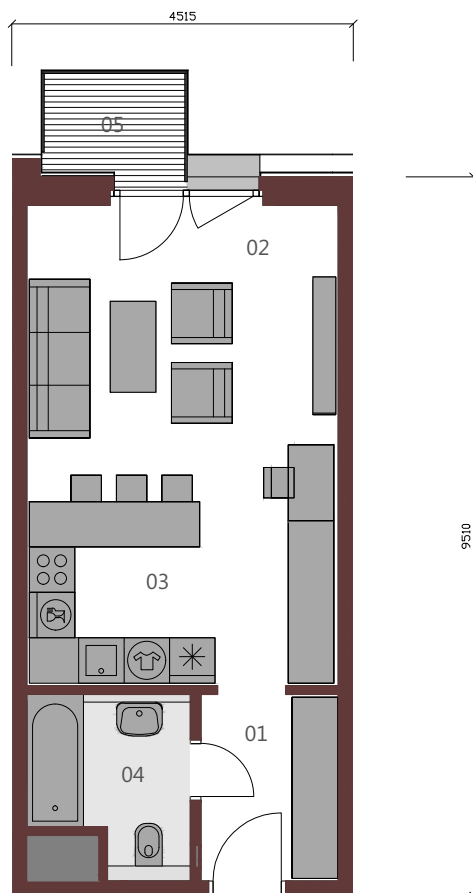

METROPOLIS

APARTMÁN A.12.9 1+KK / 37,80 m² / 12.NP

01	Vstupná hala	4,47m ²
02	Obývacia izba	15,97m ²
03	Kuchyňa	10,16m ²
04	Kúpeľňa	4,56m ²
Podlahová plocha bytu		35,17m ²
05	Balkón	2,63m ²

Upozornenie: Plochy jednotlivých miestností sú orientačné. Schéma pôdorysu predstavuje vzorové dispozičné riešenie bytu. Kuchynská linka a nábytok nie sú súčasťou dodávky bytu. Špecifikácie pre konštrukcie, povrchové úpravy a rozsah vybavenia je predmetom prílohy "Štandard nehnuteľnosti". Investor si vyhradzuje právo na drobné úpravy.