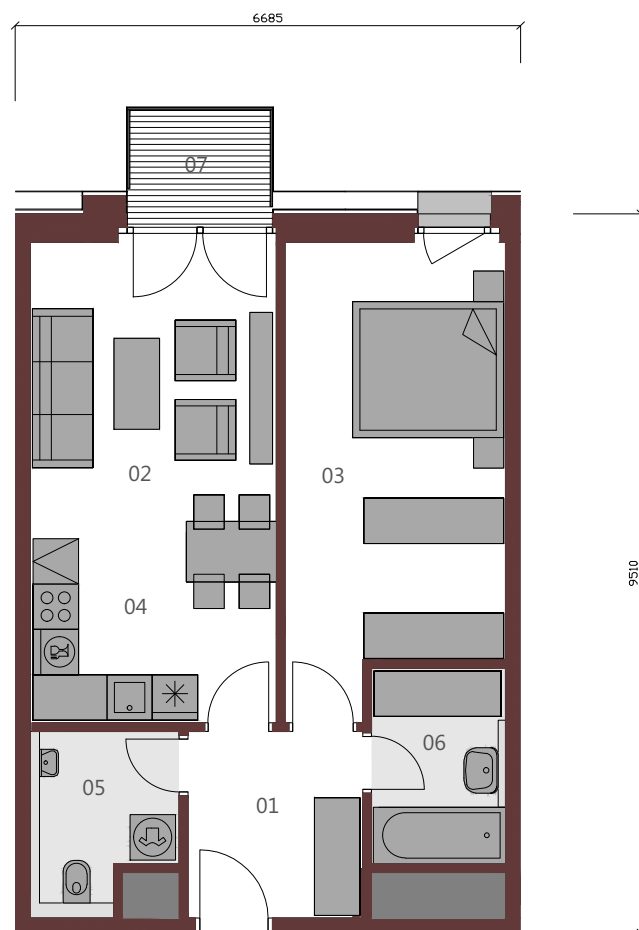

### APARTMÁN A.12.10 2+KK / 54,68 m<sup>2</sup> / 12.NP

|    |               |                     |
|----|---------------|---------------------|
| 01 | Vstupná hala  | 5,61m <sup>2</sup>  |
| 02 | Obývacia izba | 12,00m <sup>2</sup> |
| 03 | Izba          | 16,93m <sup>2</sup> |
| 04 | Kuchyňa       | 8,67m <sup>2</sup>  |
| 05 | wc            | 4,24m <sup>2</sup>  |
| 06 | Kúpeľňa       | 4,59m <sup>2</sup>  |

Podlahová plocha bytu 52,05m<sup>2</sup>

07 Balkón 2,63m<sup>2</sup>

Upozornenie: Plochy jednotlivých miestností sú orientačné. Schéma pôdorysu predstavuje vzorové dispozičné riešenie bytu. Kuchynská linka a nábytok nie sú súčasťou dodávky bytu. Špecifikácie pre konštrukcie, povrchové úpravy a rozsah vybavenia je predmetom prílohy "Štandard nehnuteľnosti". Investor si vyhradzuje právo na drobné úpravy.