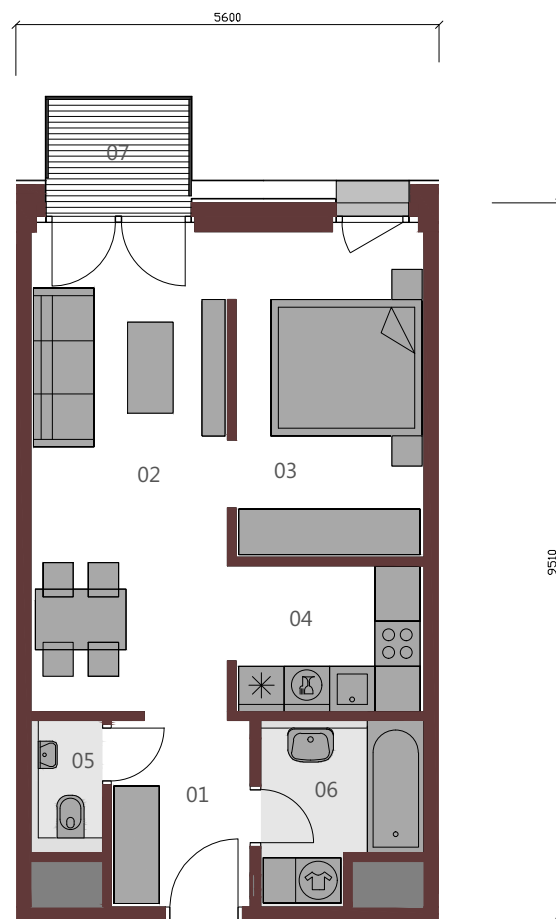

METROPOLIS

APARTMÁN A.12.11 1,5+KK / 45,73 m² / 12.NP

01	Vstupná hala	4,52m ²
02	Obývacia izba	11,60m ²
03	Izba	10,80m ²
04	Kuchyňa	9,96m ²
05	wc	1,66m ²
06	Kúpeľňa	4,56m ²

Podlahová plocha bytu 43,10m²

07 Balkón 2,63m²

Upozornenie: Plochy jednotlivých miestností sú orientačné. Schéma pôdorysu predstavuje vzorové dispozičné riešenie bytu. Kuchynská linka a nábytok nie sú súčasťou dodávky bytu. Špecifikácie pre konštrukcie, povrchové úpravy a rozsah vybavenia je predmetom prílohy "Štandard nehnuteľnosti". Investor si vyhradzuje právo na drobné úpravy.