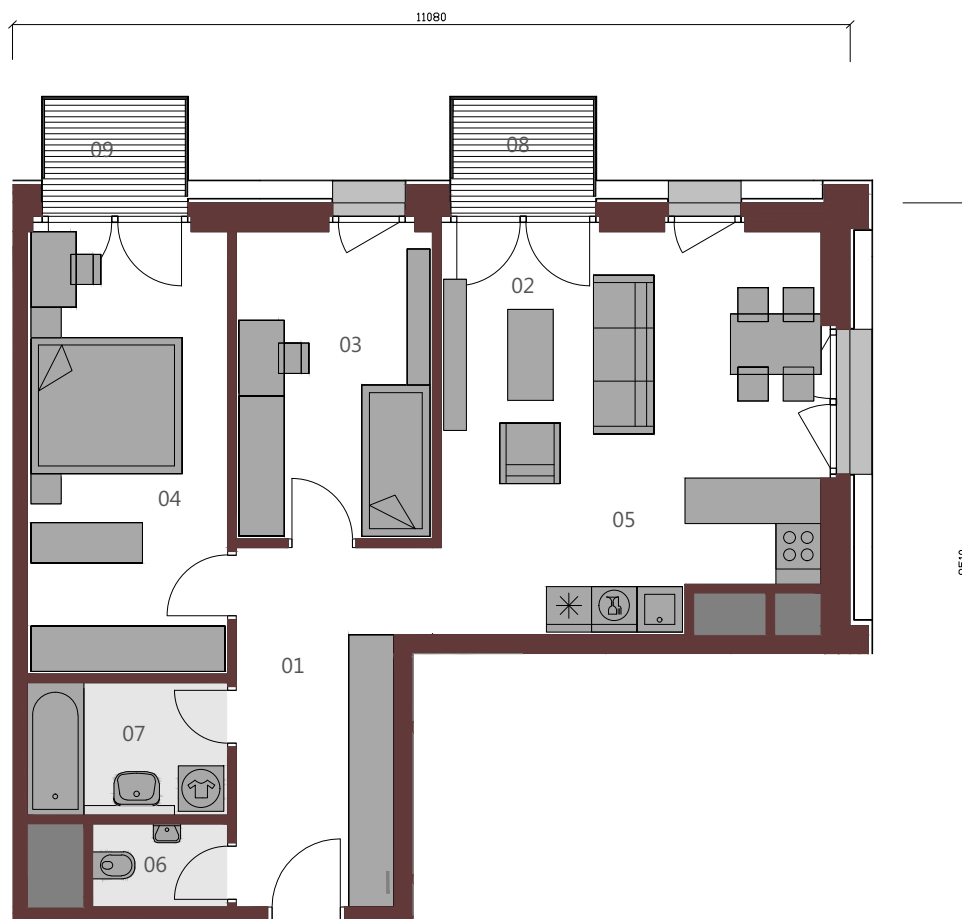

METROPOLIS

APARTMÁN A.12.12 3+KK / 73,88 m² / 12.NP

01	Vstupná hala	10,39m ²
02	Obývacia izba	16,38m ²
03	Izba	10,55m ²
04	Izba	15,50m ²
05	Kuchyňa	9,20m ²
06	wc	1,96m ²
07	Kúpeľňa	4,64m ²

Podlahová plocha bytu 68,62m²

08	Balkón	2,63m ²
09	Balkón	2,63m ²

Upozornenie: Plochy jednotlivých miestností sú orientačné. Schéma pôdorysu predstavuje vzorové dispozičné riešenie bytu. Kuchynská linka a nábytok nie sú súčasťou dodávky bytu. Špecifikácie pre konštrukcie, povrchové úpravy a rozsah vybavenia je predmetom prílohy "Štandard nehnuteľnosti". Investor si vyhradzuje právo na drobné úpravy.