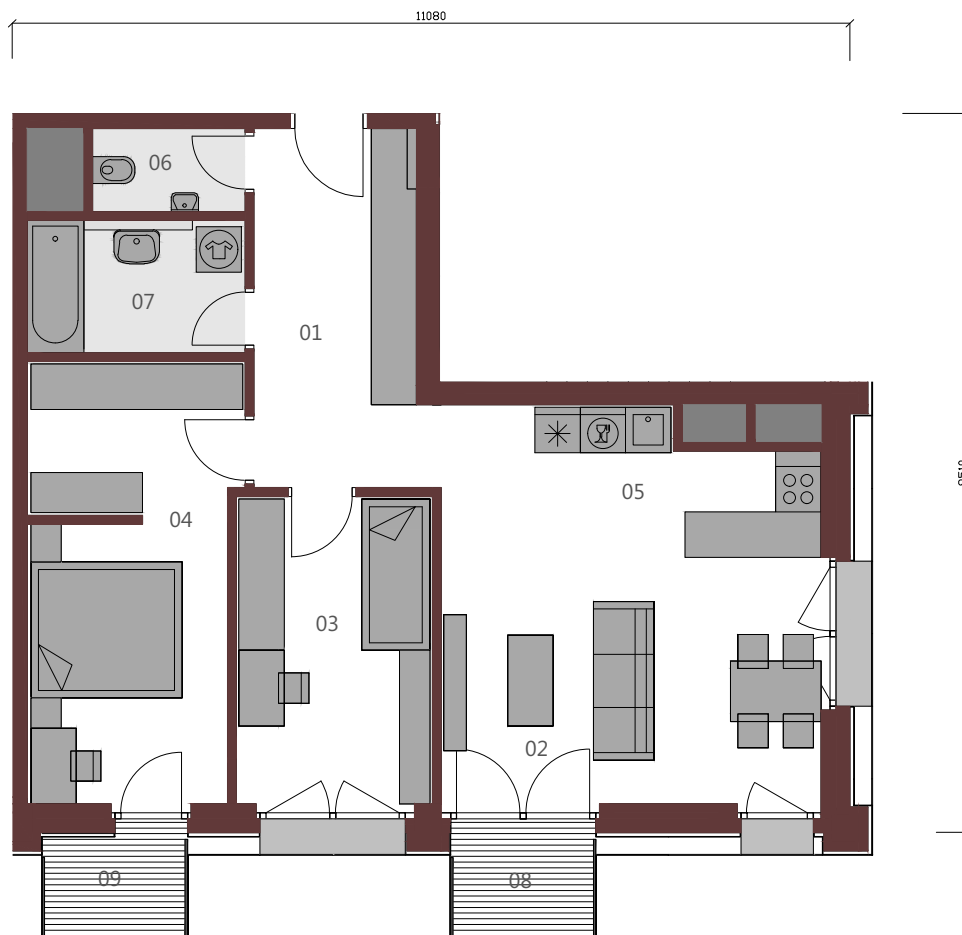

METROPOLIS

BYT A.13.1

3+KK / 74,48 m² / 13.NP

01	Vstupná hala	10,36m ²
02	Obývacia izba	16,38m ²
03	Izba	10,55m ²
04	Izba	15,72m ²
05	Kuchyňa	8,95m ²
06	wc	2,22m ²
07	Kúpeľňa	5,05m ²
Podlahová plocha bytu		69,22m ²
08	Balkón	2,63m ²
09	Balkón	2,63m ²

Upozornenie: Plochy jednotlivých miestností sú orientačné. Schéma pôdorysu predstavuje vzorové dispozičné riešenie bytu. Kuchynská linka a nábytok nie sú súčasťou dodávky bytu. Špecifikácie pre konštrukcie, povrchové úpravy a rozsah vybavenia je predmetom prílohy "Štandard nehnuteľnosti". Investor si vyhradzuje právo na drobné úpravy.