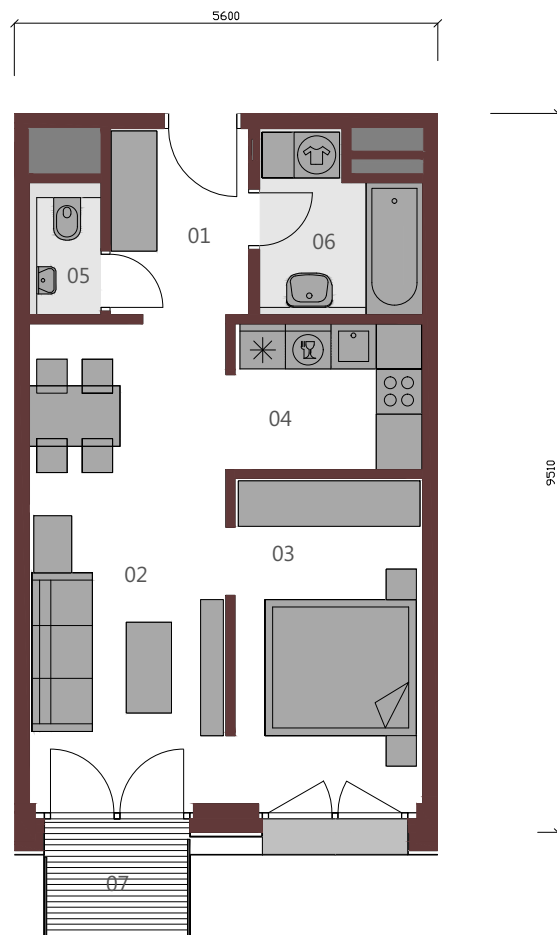

### BYT A.13.2

1,5+KK / 45,67 m<sup>2</sup> / 13.NP

01	Vstupná hala	4,52m <sup>2</sup>
02	Obývacia izba	11,53m <sup>2</sup>
03	Izba	10,80m <sup>2</sup>
04	Kuchyňa	9,96m <sup>2</sup>
05	wc	1,66m <sup>2</sup>
06	Kúpeľňa	4,56m <sup>2</sup>
Podlahová plocha bytu		43,04m <sup>2</sup>
07	Balkón	2,63m <sup>2</sup>

Upozornenie: Plochy jednotlivých miestností sú orientačné. Schéma pôdorysu predstavuje vzorové dispozičné riešenie bytu. Kuchynská linka a nábytok nie sú súčasťou dodávky bytu. Špecifikácie pre konštrukcie, povrchové úpravy a rozsah vybavenia je predmetom prílohy "Štandard nehnuteľnosti". Investor si vyhradzuje právo na drobné úpravy.