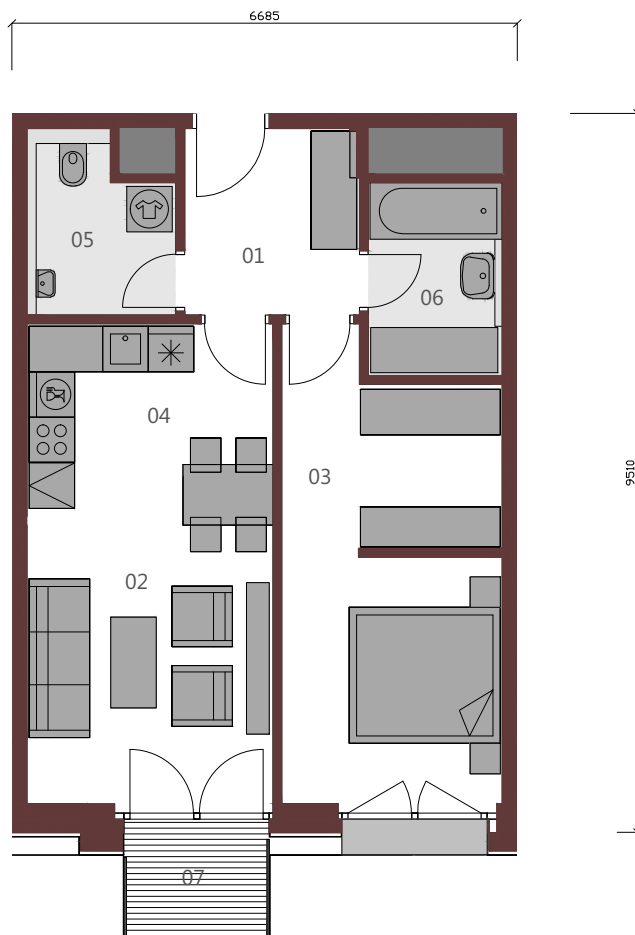

METROPOLIS

BYT A.13.3

2+KK / 54,37 m² / 13.NP

01	Vstupná hala	5,61m ²
02	Obývacia izba	12,00m ²
03	Izba	16,78m ²
04	Kuchyňa	8,59m ²
05	wc	4,24m ²
06	Kúpeľňa	4,53m ²
Podlahová plocha bytu		51,74m ²
07	Balkón	2,63m ²

Upozornenie: Plochy jednotlivých miestností sú orientačné. Schéma pôdorysu predstavuje vzorové dispozičné riešenie bytu. Kuchynská linka a nábytok nie sú súčasťou dodávky bytu. Špecifikácie pre konštrukcie, povrchové úpravy a rozsah vybavenia je predmetom prílohy "Štandard nehnuteľnosti". Investor si vyhradzuje právo na drobné úpravy.