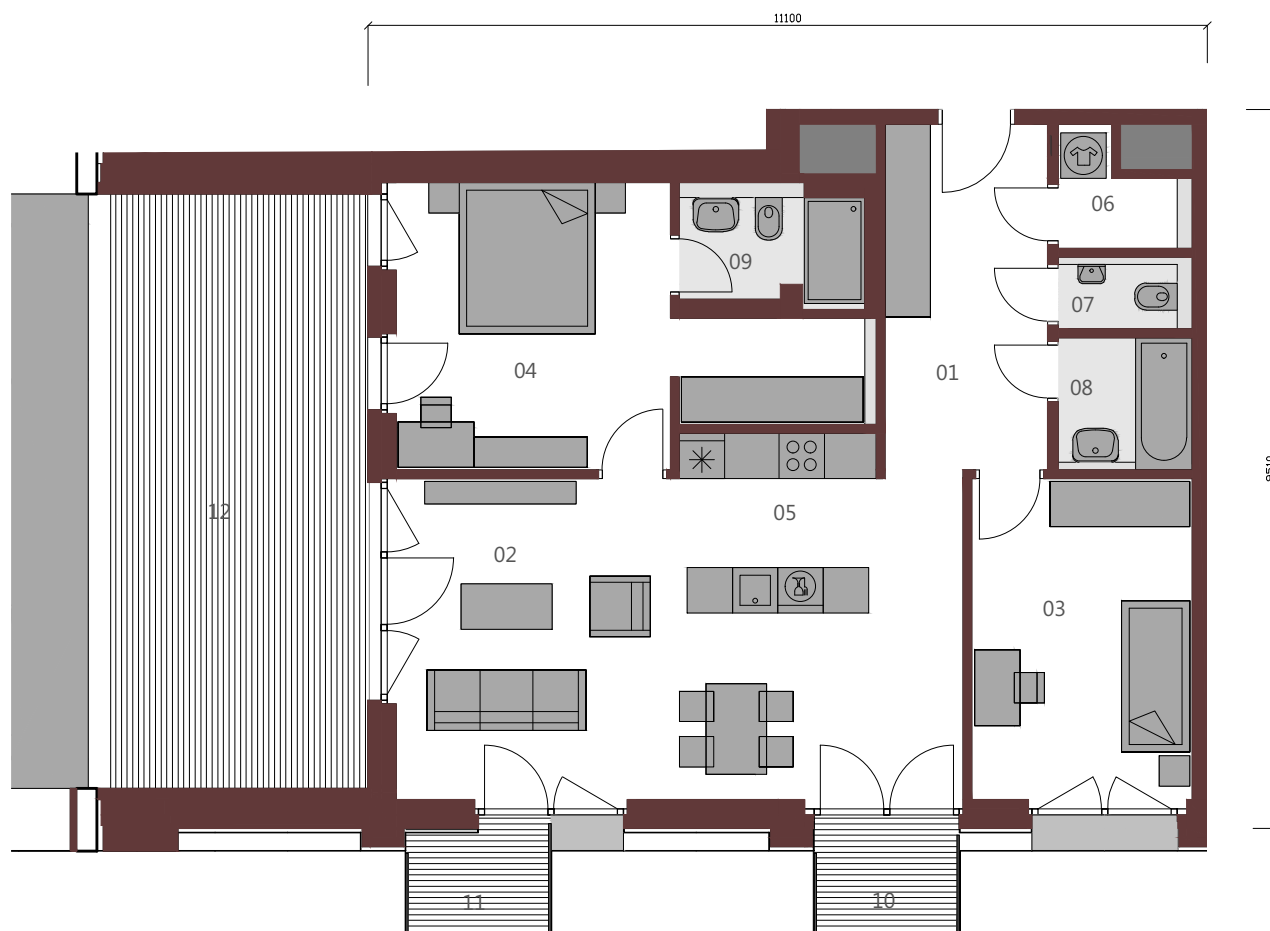

METROPOLIS

BYT A.13.5

3+KK / 116,61 m² / 13.NP

01	Vstupná hala	9,83m ²
02	Obývacia izba	16,47m ²
03	Izba	12,37m ²
04	Izba	17,87m ²
05	Kuchyňa	17,50m ²
06	Šatník	2,15m ²
07	wc	1,69m ²
08	Kúpeľňa	3,11m ²
09	Kúpeľňa	3,68m ²

Podlahová plocha bytu 84,67m²

10	Balkón	2,63m ²
11	Balkón	2,63m ²
12	Terasa	26,68m ²
		<u>31,94m²</u>

Upozornenie: Plochy jednotlivých miestností sú orientačné. Schéma pôdorysu predstavuje vzorové dispozičné riešenie bytu. Kuchynská linka a nábytok nie sú súčasťou dodávky bytu. Špecifikácie pre konštrukcie, povrchové úpravy a rozsah vybavenia je predmetom prílohy "Štandard nehnuteľnosti". Investor si vyhradzuje právo na drobné úpravy.