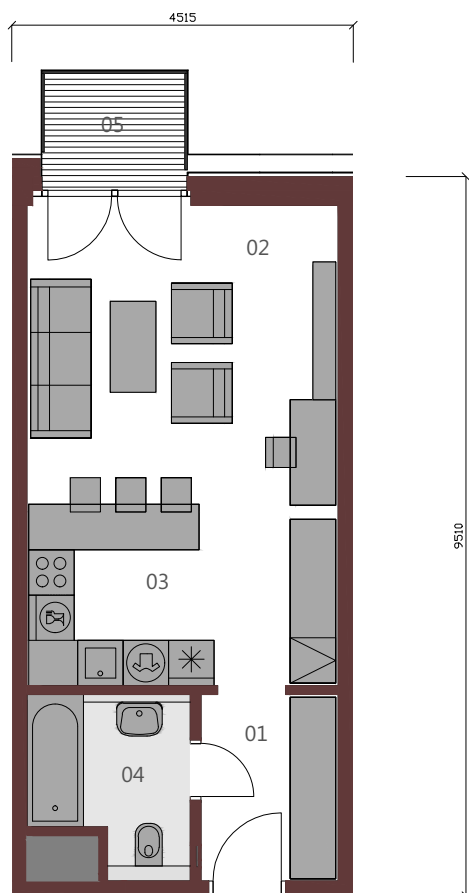

METROPOLIS

APARTMÁN A.13.7 1+KK / 37,80 m² / 13.NP

01	Vstupná hala	4,47m ²
02	Obývacia izba	15,97m ²
03	Kuchyňa	10,16m ²
04	Kúpeľňa	4,56m ²
Podlahová plocha bytu		35,17m ²
05	Balkón	2,63m ²

Upozornenie: Plochy jednotlivých miestností sú orientačné. Schéma pôdorysu predstavuje vzorové dispozičné riešenie bytu. Kuchynská linka a nábytok nie sú súčasťou dodávky bytu. Špecifikácie pre konštrukcie, povrchové úpravy a rozsah vybavenia je predmetom prílohy "Štandard nehnuteľnosti". Investor si vyhradzuje právo na drobné úpravy.