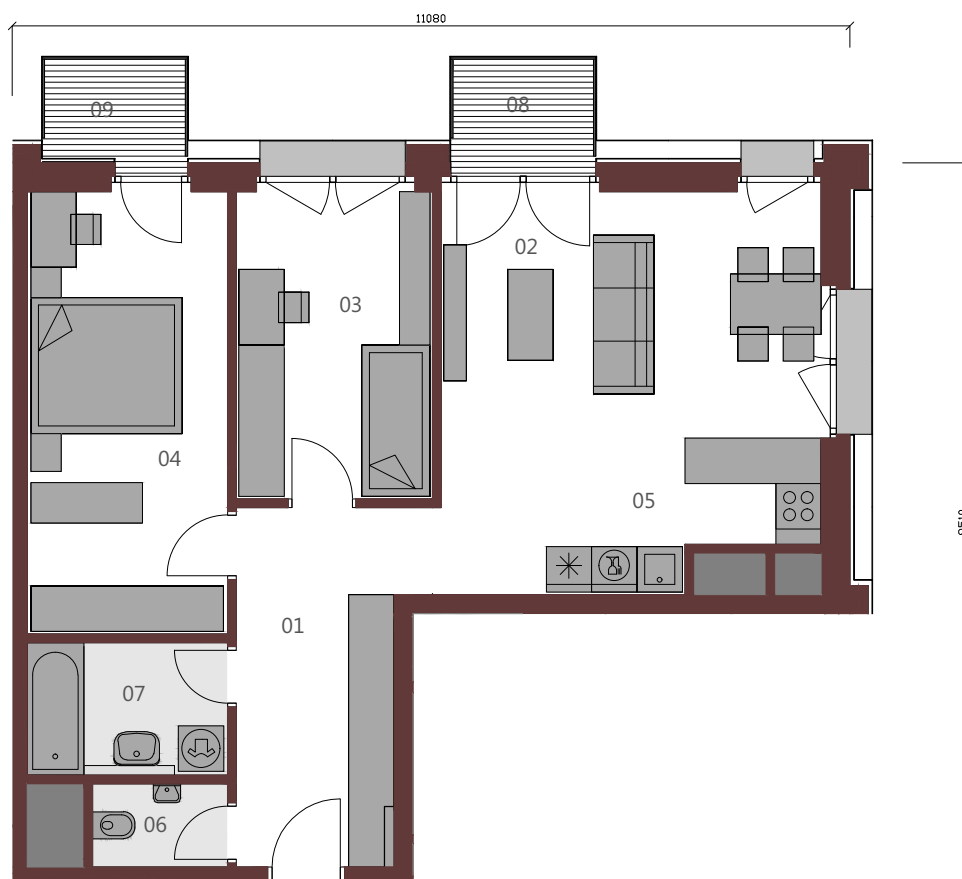

METROPOLIS

APARTMÁN A.13.10

3+KK / 73,88 m² / 13.NP

01	Vstupná hala	10,39m ²
02	Obývacia izba	16,38m ²
03	Izba	10,55m ²
04	Izba	15,50m ²
05	Kuchyňa	9,20m ²
06	wc	1,96m ²
07	Kúpeľňa	4,64m ²

Podlahová plocha bytu 68,62m²

08	Balkón	2,63m ²
09	Balkón	2,63m ²

Upozornenie: Plochy jednotlivých miestností sú orientačné. Schéma pôdorysu predstavuje vzorové dispozičné riešenie bytu. Kuchynská linka a nábytok nie sú súčasťou dodávky bytu. Špecifikácie pre konštrukcie, povrchové úpravy a rozsah vybavenia je predmetom prílohy "Štandard nehnuteľnosti". Investor si vyhradzuje právo na drobné úpravy.