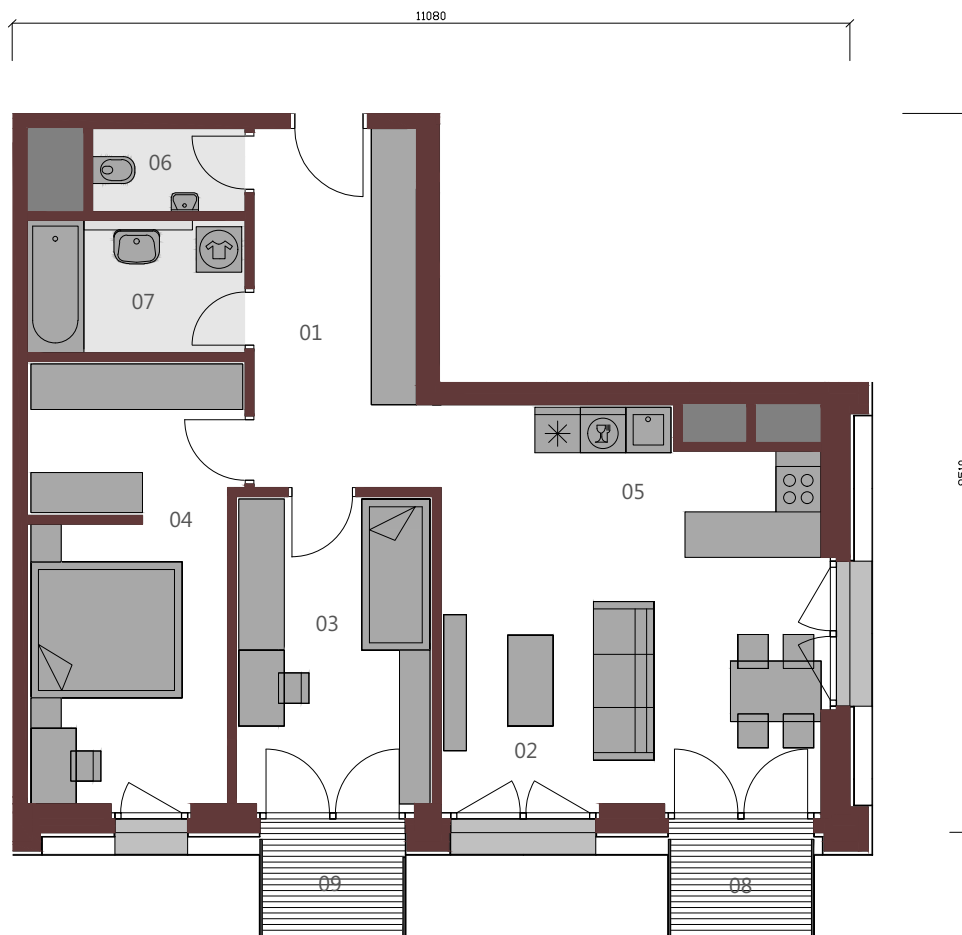

METROPOLIS

BYT A.14.1

3+KK / 74,49 m² / 14.NP

01	Vstupná hala	10,36m ²
02	Obývacia izba	16,13m ²
03	Izba	10,55m ²
04	Izba	15,72m ²
05	Kuchyňa	9,20m ²
06	wc	2,22m ²
07	Kúpeľňa	5,05m ²
Podlahová plocha bytu		69,23m ²
08	Balkón	2,63m ²
09	Balkón	2,63m ²

Upozornenie: Plochy jednotlivých miestností sú orientačné. Schéma pôdorysu predstavuje vzorové dispozičné riešenie bytu. Kuchynská linka a nábytok nie sú súčasťou dodávky bytu. Špecifikácie pre konštrukcie, povrchové úpravy a rozsah vybavenia je predmetom prílohy "Štandard nehnuteľnosti". Investor si vyhradzuje právo na drobné úpravy.