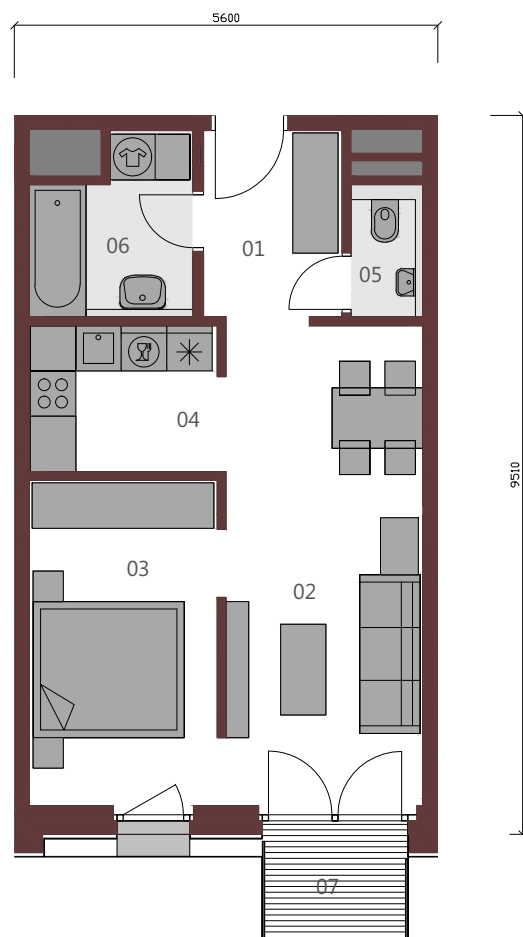

METROPOLIS

BYT A.14.2

1,5+KK / 45,66 m² / 14.NP

01	Vstupná hala	4,52m ²
02	Obývacia izba	11,53m ²
03	Izba	10,80m ²
04	Kuchyňa	9,96m ²
05	wc	1,66m ²
06	Kúpeľňa	4,56m ²
Podlahová plocha bytu		43,03m ²
07	Balkón	2,63m ²

Upozornenie: Plochy jednotlivých miestností sú orientačné. Schéma pôdorysu predstavuje vzorové dispozičné riešenie bytu. Kuchynská linka a nábytok nie sú súčasťou dodávky bytu. Špecifikácie pre konštrukcie, povrchové úpravy a rozsah vybavenia je predmetom prílohy "Štandard nehnuteľnosti". Investor si vyhradzuje právo na drobné úpravy.