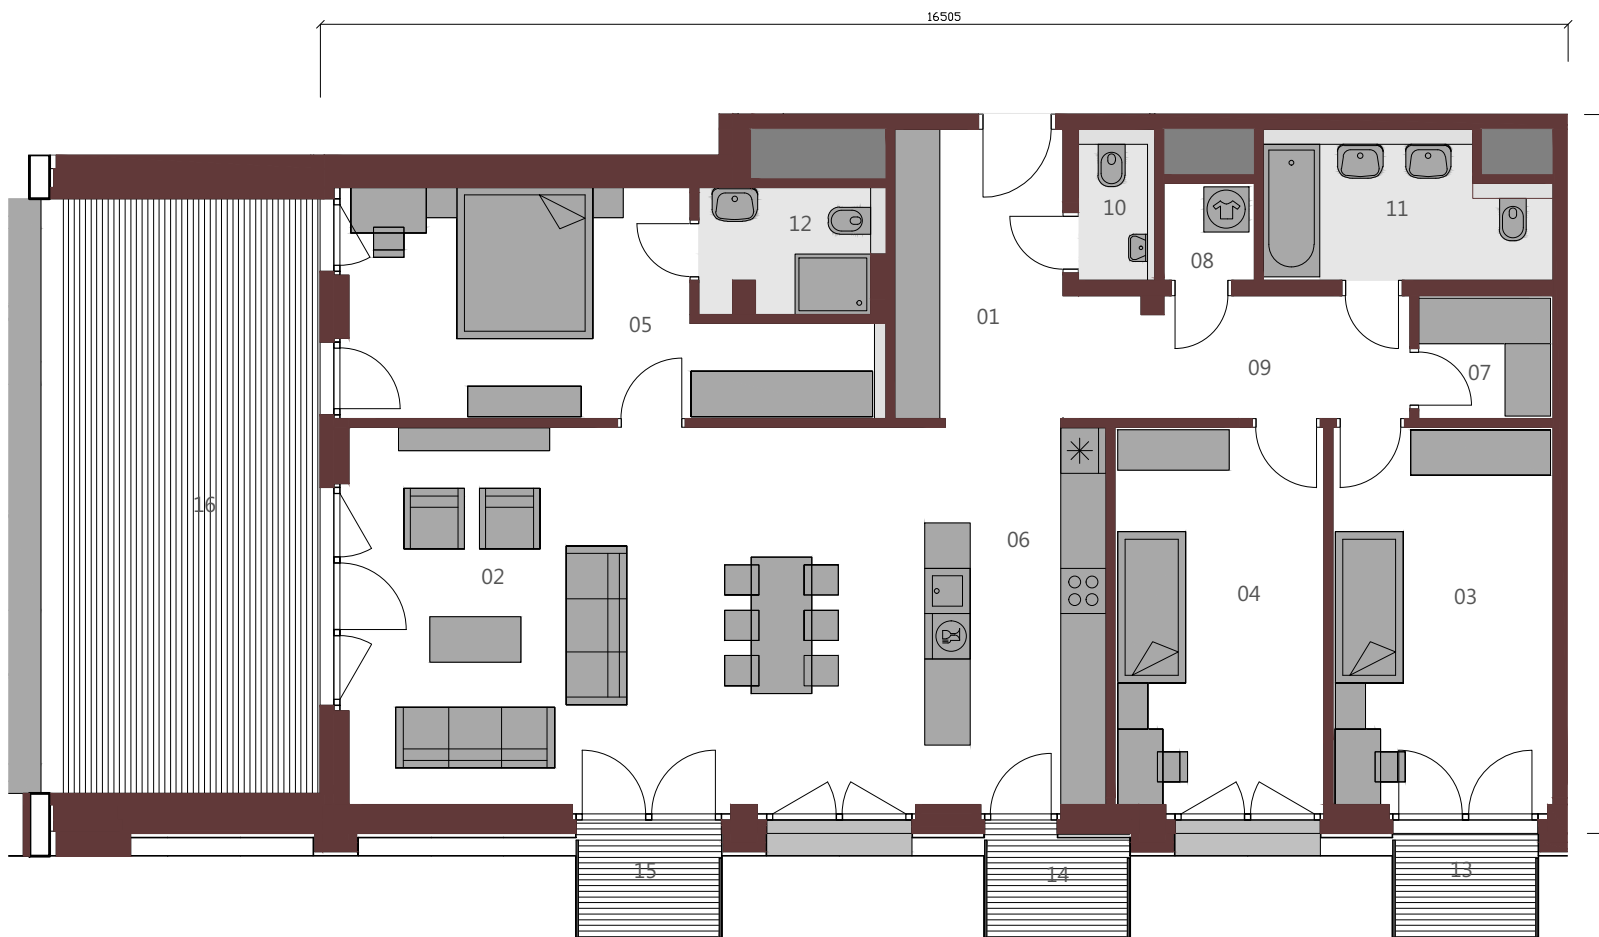

### BYT A.14.3

4+KK / 164,04 m<sup>2</sup> / 14.NP

01	Vstupná hala	8,45m <sup>2</sup>
02	Obývacia izba	24,63m <sup>2</sup>
03	Izba	14,55m <sup>2</sup>
04	Izba	13,80m <sup>2</sup>
05	Izba	17,49m <sup>2</sup>
06	Kuchyňa	25,95m <sup>2</sup>
07	Šatník	2,89m <sup>2</sup>
08	Šatník	1,54m <sup>2</sup>
09	Chodba	7,37m <sup>2</sup>
10	wc	2,03m <sup>2</sup>
11	Kúpeľňa	6,91m <sup>2</sup>
12	Kúpeľňa	3,86m <sup>2</sup>
Podlahová plocha bytu		129,47m <sup>2</sup>
13	Balkón	2,63m <sup>2</sup>
14	Balkón	2,63m <sup>2</sup>
15	Balkón	2,63m <sup>2</sup>
16	Terasa	26,68m <sup>2</sup>
		<u>34,57m<sup>2</sup></u>

Upozomenie: Plochy jednotlivých miestností sú orientačné. Schéma pôdorysu predstavuje vzorové dispozičné riešenie bytu. Kuchynská linka a nábytok nie sú súčasťou dodávky bytu. Špecifikácie pre konštrukcie, povrchové úpravy a rozsah vybavenia je predmetom prílohy "Štandard nehnuteľnosti". Investor si vyhradzuje právo na drobné úpravy.