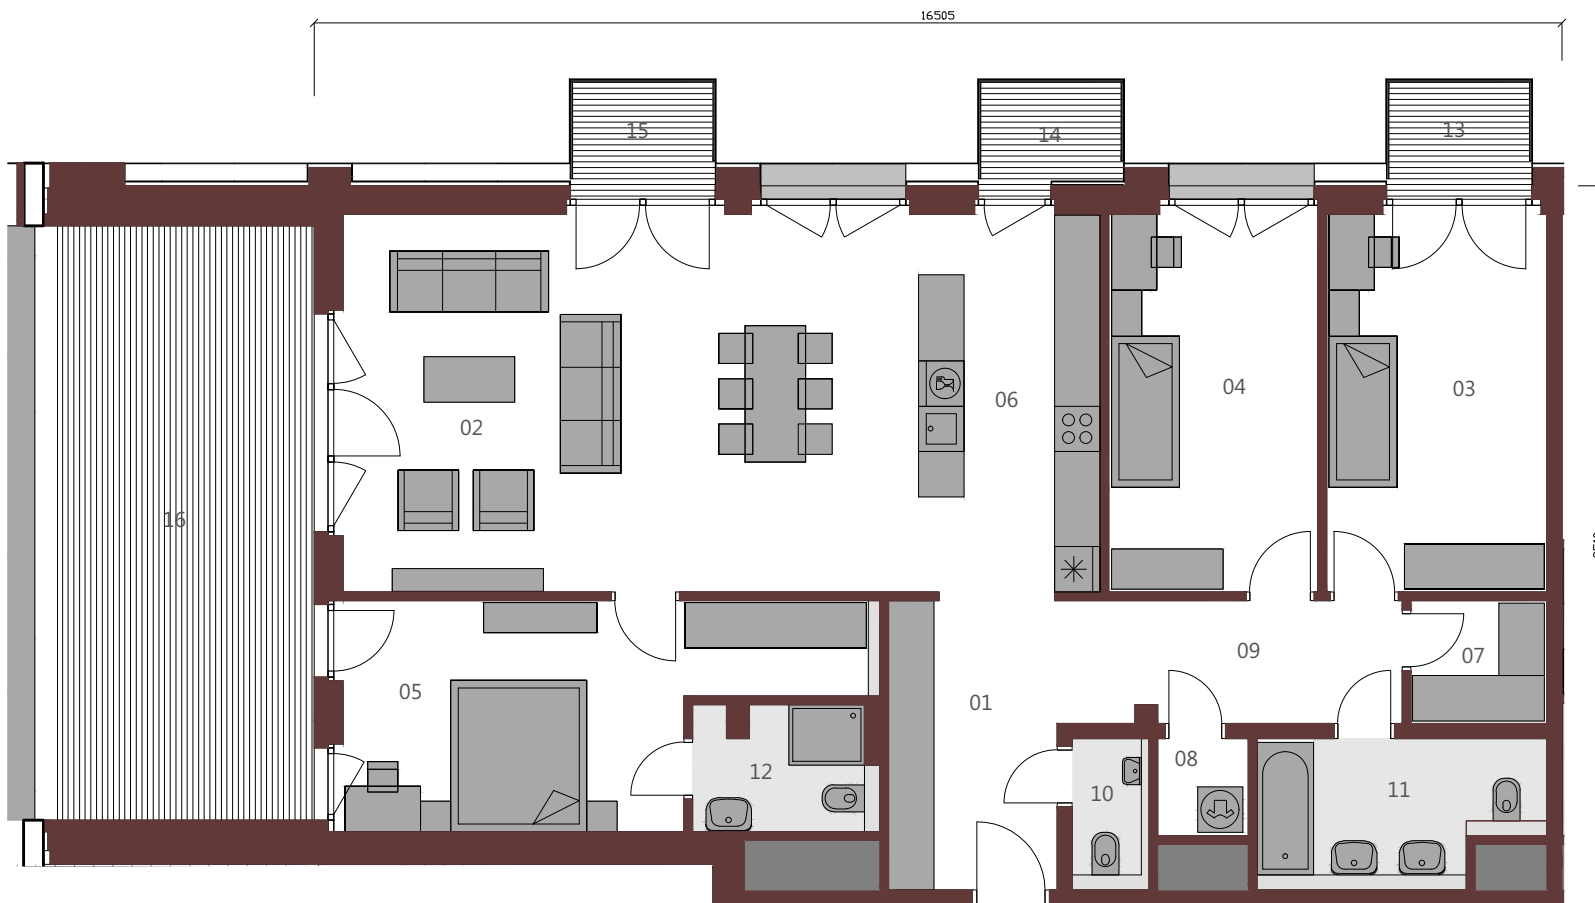

METROPOLIS

BYT A.14.4

4+KK / 164,03 m² / 14.NP

01	Vstupná hala	8,45m ²
02	Obývacia izba	24,62m ²
03	Izba	14,55m ²
04	Izba	13,80m ²
05	Izba	17,49m ²
06	Kuchyňa	25,95m ²
07	Šatník	2,92m ²
08	Šatník	1,54m ²
09	Chodba	7,34m ²
10	wc	2,03m ²
11	Kúpeľňa	6,91m ²
12	Kúpeľňa	3,86m ²
Podlahová plocha bytu		129,46m ²
13	Balkón	2,63m ²
14	Balkón	2,63m ²
15	Balkón	2,63m ²
16	Terasa	26,68m ²
		<u>34,57m²</u>

Upozornenie: Plochy jednotlivých miestností sú orientačné. Schéma pôdorysu predstavuje vzorové dispozičné riešenie bytu. Kuchynská linka a nábytok nie sú súčasťou dodávky bytu. Špecifikácie pre konštrukcie, povrchové úpravy a rozsah vybavenia je predmetom prílohy "Štandard nehnuteľnosti". Investor si vyhradzuje právo na drobné úpravy.