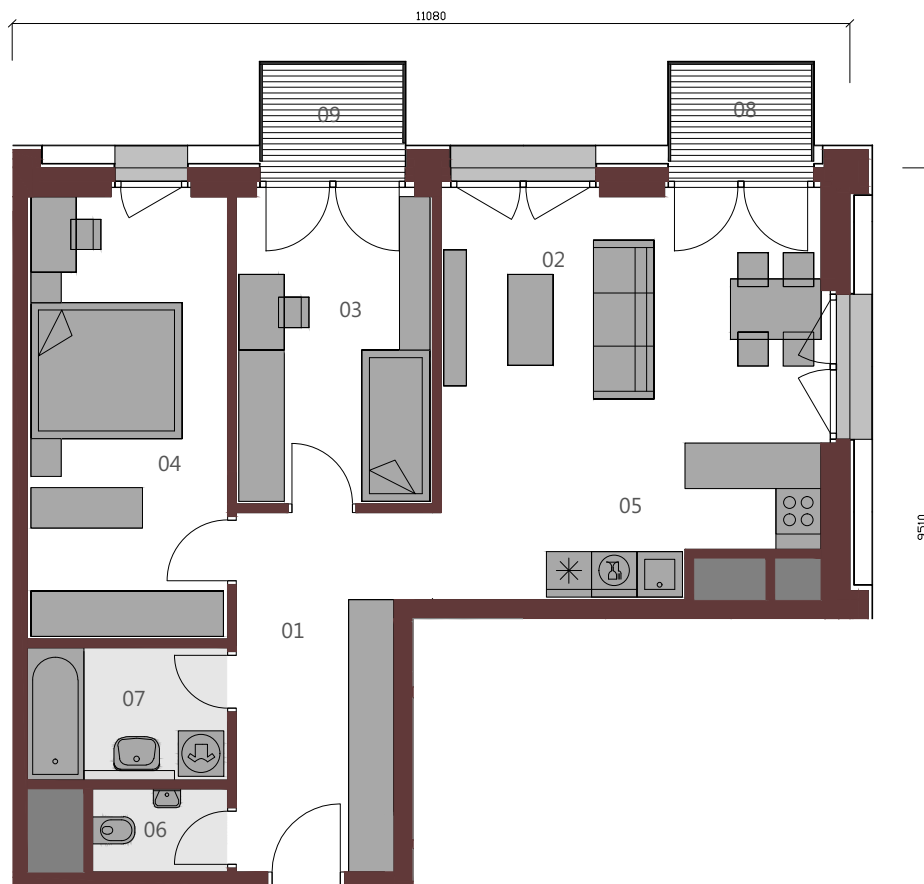

METROPOLIS

APARTMÁN A.14.6 3+KK / 73,89 m² / 14.NP

01	Vstupná hala	10,39m ²
02	Obývacia izba	16,13m ²
03	Izba	10,55m ²
04	Izba	15,50m ²
05	Kuchyňa	9,46m ²
06	wc	1,96m ²
07	Kúpeľňa	4,64m ²

Podlahová plocha bytu 68,63m²

08	Balkón	2,63m ²
09	Balkón	2,63m ²

Upozornenie: Plochy jednotlivých miestností sú orientačné. Schéma pôdorysu predstavuje vzorové dispozičné riešenie bytu. Kuchynská linka a nábytok nie sú súčasťou dodávky bytu. Špecifikácie pre konštrukcie, povrchové úpravy a rozsah vybavenia je predmetom prílohy "Štandard nehnuteľnosti". Investor si vyhradzuje právo na drobné úpravy.