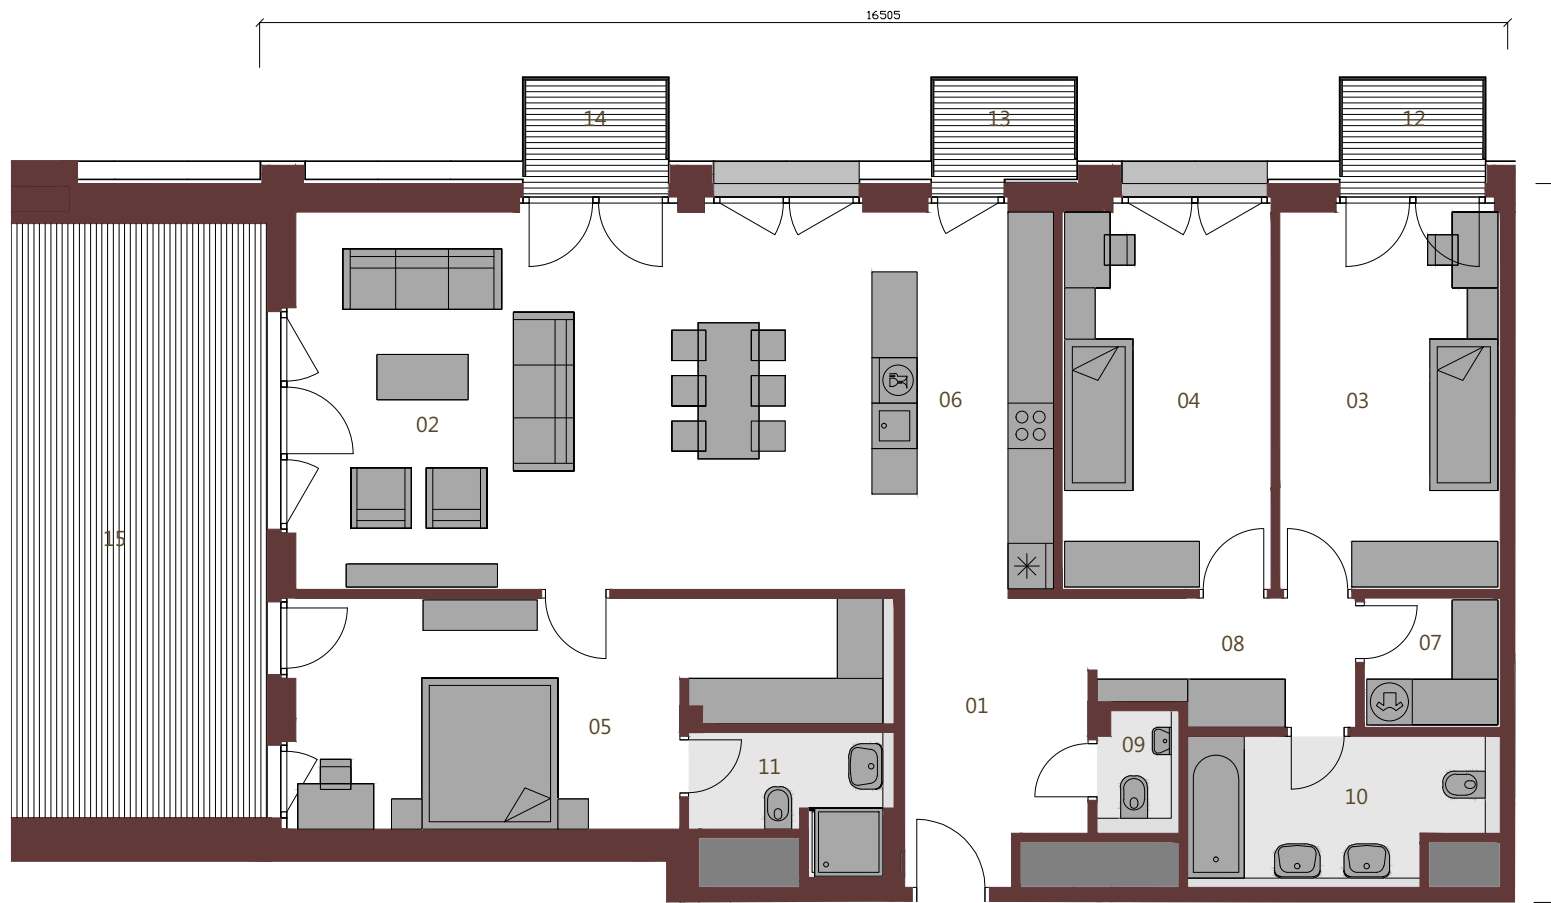

### BYT A.15.3

4+KK / 164,11 m<sup>2</sup> / 15.NP

01	Vstupná hala	8,55m <sup>2</sup>
02	Obývacia izba	24,62m <sup>2</sup>
03	Izba	14,55m <sup>2</sup>
04	Izba	13,80m <sup>2</sup>
05	Izba	20,36m <sup>2</sup>
06	Kuchyňa	25,95m <sup>2</sup>
07	Šatník	3,08m <sup>2</sup>
08	Chodba	5,48m <sup>2</sup>
09	wc	1,70m <sup>2</sup>
10	Kúpeľňa	7,51m <sup>2</sup>
11	Kúpeľňa	3,94m <sup>2</sup>

Podlahová plocha bytu 129,54m<sup>2</sup>

12	Balkón	2,63m <sup>2</sup>
13	Balkón	2,63m <sup>2</sup>
14	Balkón	2,63m <sup>2</sup>
15	Terasa	26,68m <sup>2</sup>
		<u>34,57m<sup>2</sup></u>

Upozornenie: Plochy jednotlivých miestností sú orientačné. Schéma pôdorysu predstavuje vzorové dispozičné riešenie bytu. Kuchynská linka a nábytok nie sú súčasťou dodávky bytu. Špecifikácie pre konštrukcie, povrchové úpravy a rozsah vybavenia je predmetom prílohy "Štandard nehnuteľnosti". Investor si vyhradzuje právo na drobné úpravy.