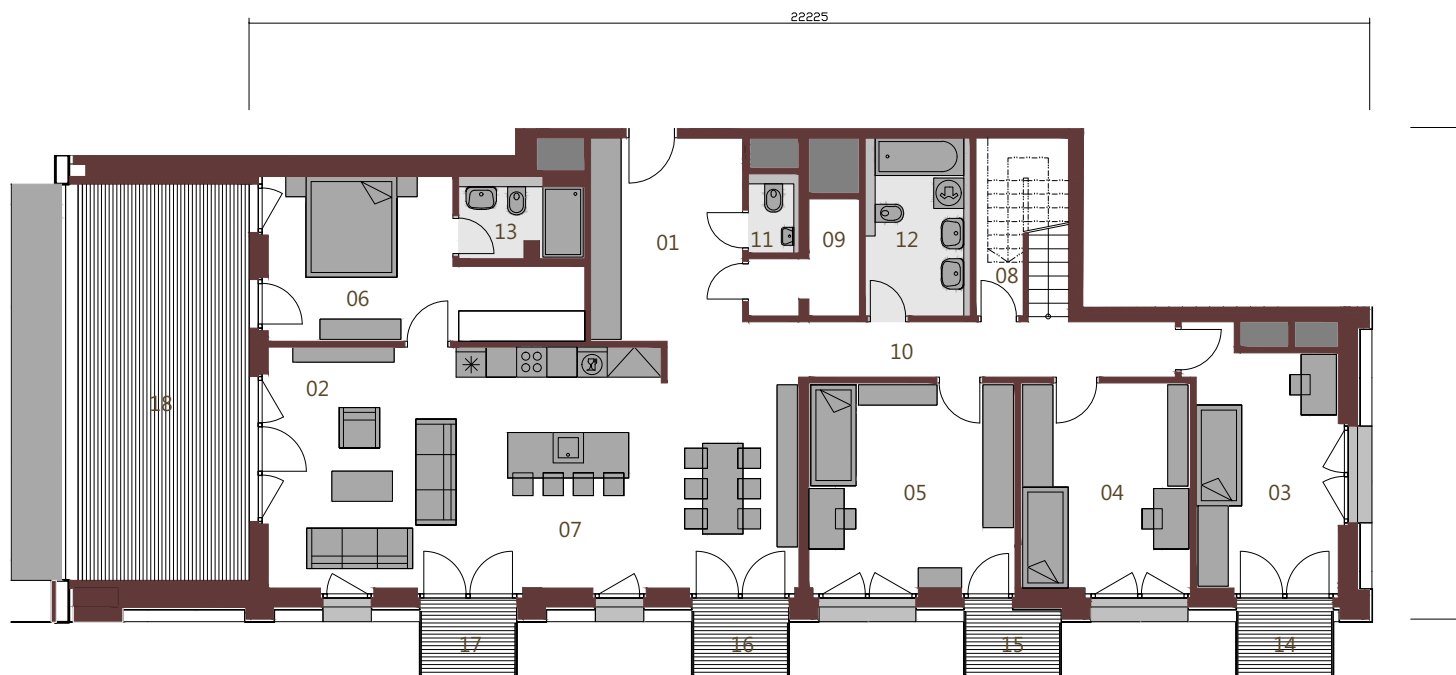

### BYT A.16.1

5+KK / 191,48 m<sup>2</sup> / 16.NP

01	Vstupná hala	13,41m <sup>2</sup>
02	Obývacia izba	22,48m <sup>2</sup>
03	Izba	13,92m <sup>2</sup>
04	Izba	13,68m <sup>2</sup>
05	Izba	16,63m <sup>2</sup>
06	Izba	16,11m <sup>2</sup>
07	Kuchyňa	26,49m <sup>2</sup>
08	Šatník	6,49m <sup>2</sup>
09	Šatník	3,62m <sup>2</sup>
10	Chodba	9,32m <sup>2</sup>
11	wc	1,57m <sup>2</sup>
12	Kúpeľňa	7,37m <sup>2</sup>
13	Kúpeľňa	3,81m <sup>2</sup>

Podlahová plocha bytu 154,90m<sup>2</sup>

14	Balkón	2,63m <sup>2</sup>
15	Balkón	2,63m <sup>2</sup>
16	Balkón	2,63m <sup>2</sup>
17	Balkón	2,63m <sup>2</sup>
18	Terasa	26,06m <sup>2</sup>
		<hr/>
		36,58m <sup>2</sup>