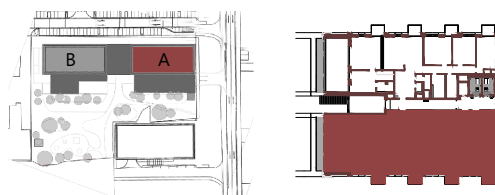

01	Vstupná hala	13,41m²
02	Obývacia izba	22,48m²
03	Izba	13,92m²
04	Izba	13,68m²
05	Izba	16,63m²
06	Izba	16,11m²
07	Kuchyňa	26,49m²
08	Šatník	6,49m²
09	Šatník	3,62m²
10	Chodba	9,32m²
11	wc	1,57m²
12	Kúpeľňa	7,37m²
13	Kúpeľňa	3,81m²

Podlahová plocha bytu 154,90m²

14	Balkón	2,63m²
15	Balkón	2,63m²
16	Balkón	2,63m²
17	Balkón	2,63m²
18	Terasa	26,06m²
		36,58m²

Upozornenie: Plochy jednotlivých miestností sú orientačné. Schéma pôdorysu predstavuje vzorové dispozičné riešenie bytu. Kuchynská linka a nábytok nie sú súčasťou dodávky bytu. Špecifikácie pre konštrukcie, povrchové úpravy a rozsah vybavenia je predmetom prílohy "Štandard nehnuteľnosti". Investor si vyhradzuje právo na drobné úpravy.