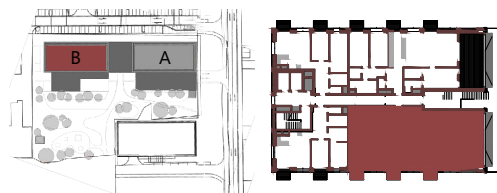

METROPOLIS

BYT B.15.2

4+KK / 164,07 m² / 15.NP

01	Vstupná hala	8,55m ²
02	Obývacia izba	24,62m ²
03	Izba	14,55m ²
04	Izba	13,80m ²
05	Izba	20,36m ²
06	Kuchyňa	25,95m ²
07	Šatník	3,04m ²
08	Chodba	5,48m ²
09	wc	1,70m ²
10	Kúpeľňa	7,51m ²
11	Kúpeľňa	3,94m ²

Podlahová plocha bytu 129,50m²

12	Balkón	2,63m ²
13	Balkón	2,63m ²
14	Balkón	2,63m ²
15	Terasa	26,68m ²
		<u>34,57m²</u>

Upozornenie: Plochy jednotlivých miestností sú orientačné. Schéma pôdorysu predstavuje vzorové dispozičné riešenie bytu. Kuchynská linka a nábytok nie sú súčasťou dodávky bytu. Špecifikácie pre konštrukcie, povrchové úpravy a rozsah vybavenia je predmetom prílohy "Štandard nehnuteľnosti". Investor si vyhradzuje právo na drobné úpravy.