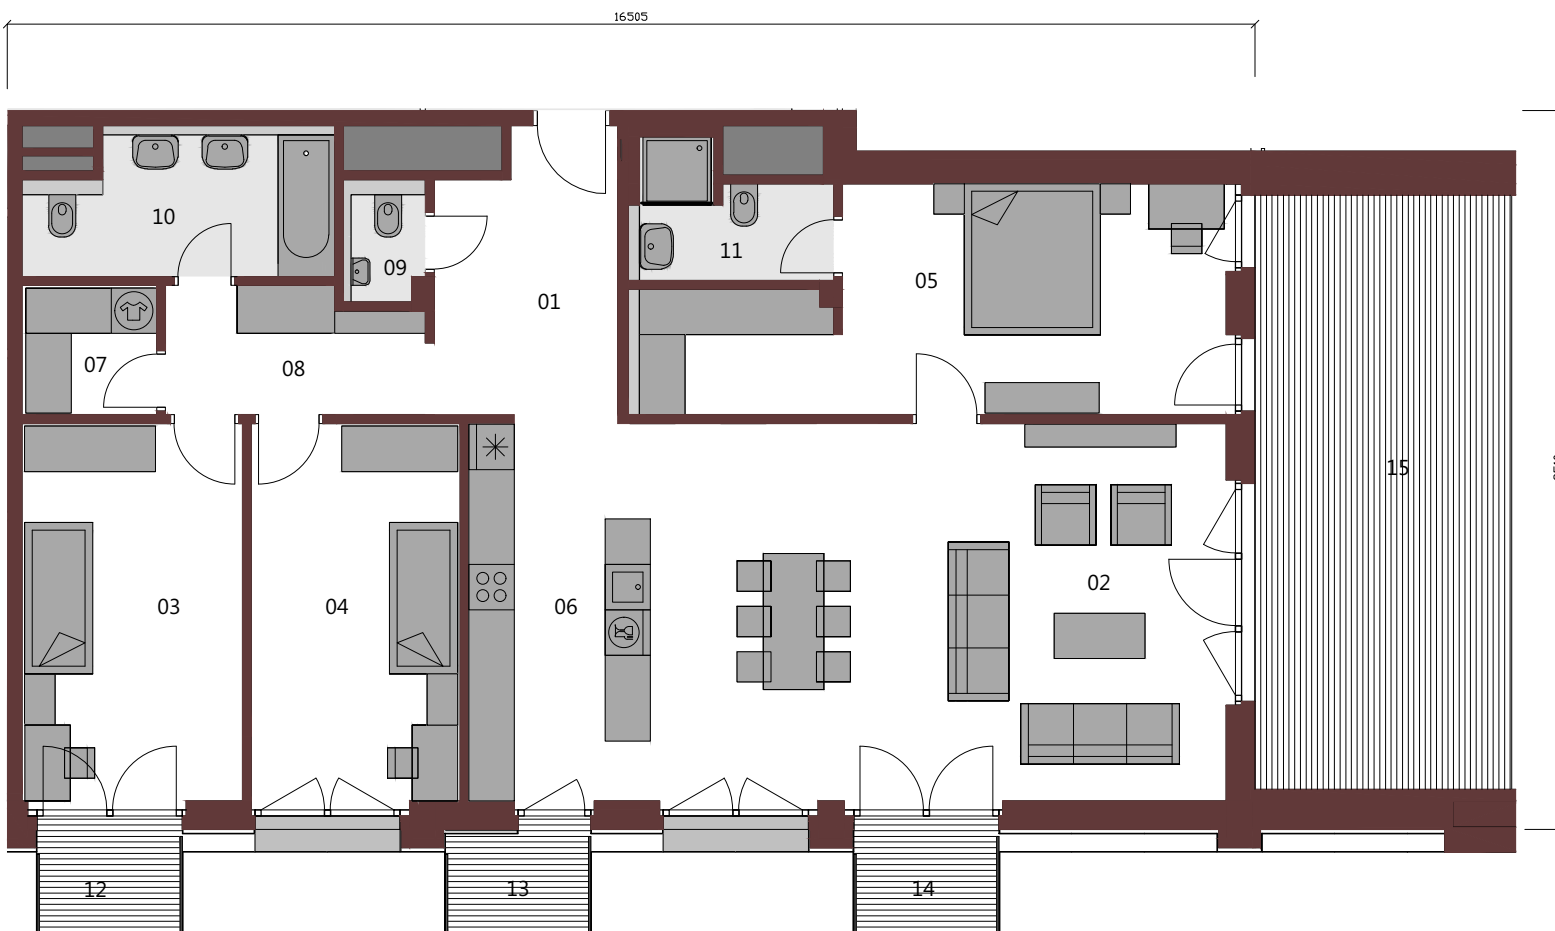

METROPOLIS

BYT B.15.2

4+KK / 164,07 m² / 15.NP

01	Vstupná hala	8,55m ²
02	Obývacia izba	24,62m ²
03	Izba	14,55m ²
04	Izba	13,80m ²
05	Izba	20,36m ²
06	Kuchyňa	25,95m ²
07	Šatník	3,04m ²
08	Chodba	5,48m ²
09	wc	1,70m ²
10	Kúpeľňa	7,51m ²
11	Kúpeľňa	3,94m ²

Podlahová plocha bytu 129,50m²

12	Balkón	2,63m ²
13	Balkón	2,63m ²
14	Balkón	2,63m ²
15	Terasa	26,68m ²
		<u>34,57m²</u>

Upozornenie: Plochy jednotlivých miestností sú orientačné. Schéma pôdorysu predstavuje vzorové dispozičné riešenie bytu. Kuchynská linka a nábytok nie sú súčasťou dodávky bytu. Špecifikácie pre konštrukcie, povrchové úpravy a rozsah vybavenia je predmetom prílohy "Štandard nehnuteľnosti". Investor si vyhradzuje právo na drobné úpravy.