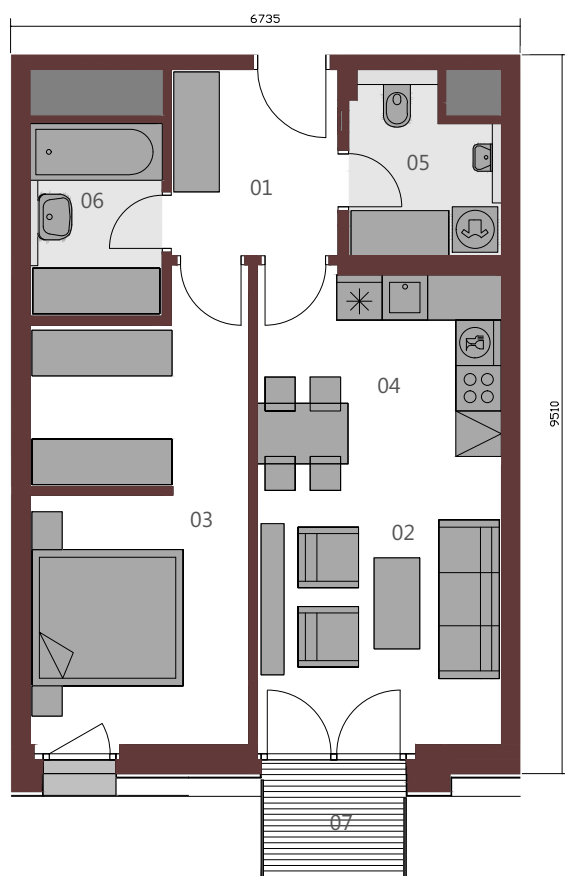

### APARTMÁN A.3.4 2+KK / 53,56 m<sup>2</sup> / 3.NP

01	Vstupná hala	5,44m <sup>2</sup>
02	Obývacia izba	11,95m <sup>2</sup>
03	Izba	16,64m <sup>2</sup>
04	Kuchyňa	8,20m <sup>2</sup>
05	wc	4,25m <sup>2</sup>
06	Kúpeľňa	4,46m <sup>2</sup>

Podlahová plocha bytu 50,94m<sup>2</sup>

07 Balkón 2,63m<sup>2</sup>

Upozornenie: Plochy jednotlivých miestností sú orientačné. Schéma pôdorysu predstavuje vzorové dispozičné riešenie bytu. Kuchynská linka a nábytok nie sú súčasťou dodávky bytu. Špecifikácie pre konštrukcie, povrchové úpravy a rozsah vybavenia je predmetom prílohy "Štandard nehnuteľnosti". Investor si vyhradzuje právo na drobné úpravy.