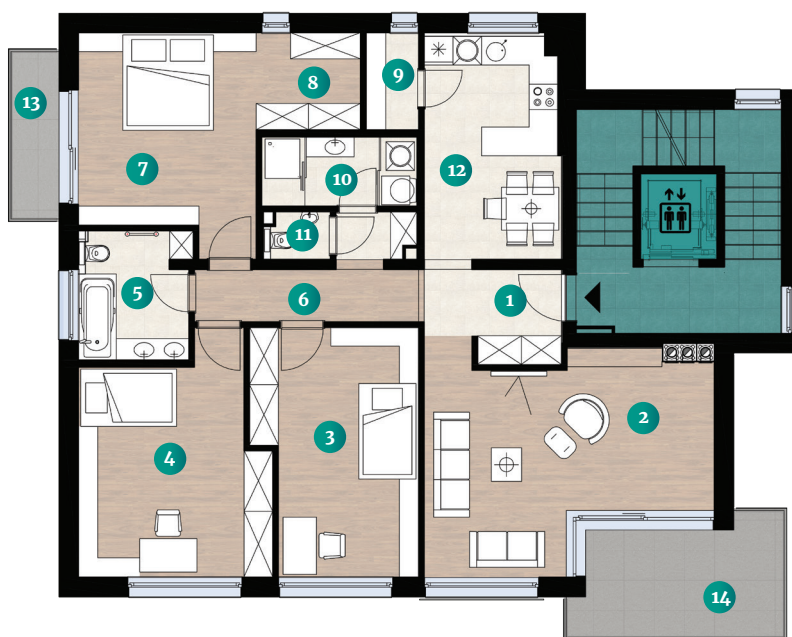

Byt 43

3. poschodie

Celková plocha bytu: 142,77 m²

Pôdorys bytu

výťah

spoločné priestory (chodba, schodisko)

vstup (do objektu, do bytu)

Výmery miestností:

1.	Vstupná chodba	5,68	m ²
2.	Obývacia izba	25,74	m ²
3.	Izba	17,69	m ²
4.	Izba	18,33	m ²
5.	Kúpeľňa	6,79	m ²
6.	Chodba	8,20	m ²
7.	Izba	16,37	m ²
8.	Šatník	4,72	m ²
9.	Komora	2,56	m ²
10.	Kúpeľňa	5,34	m ²
11.	WC	1,77	m ²
12.	Kuchyňa	14,76	m ²

SPOLU

127,95 m²

Výmery balkónov a terás:

13.	Balkón	3,97	m ²
14.	Balkón	10,85	m ²

SPOLU

14,82 m²

V cene bytu je pivničná kobka.

K bytu je možné dokúpiť parkovacie státie v garáži a na vonkajšom parkovisku.

Pivničné kobky

Pôdorys medzipodlažia

výťah

spoločné priestory (chodba, schodisko)

TM

technická miestnosť

Výmery pivničných kobiek:

K11	Pivničná kobka	Plocha: 4,21	m ²
K12	Pivničná kobka	Plocha: 4,22	m ²
K13	Pivničná kobka	Plocha: 3,07	m ²
K14	Pivničná kobka	Plocha: 3,19	m ²