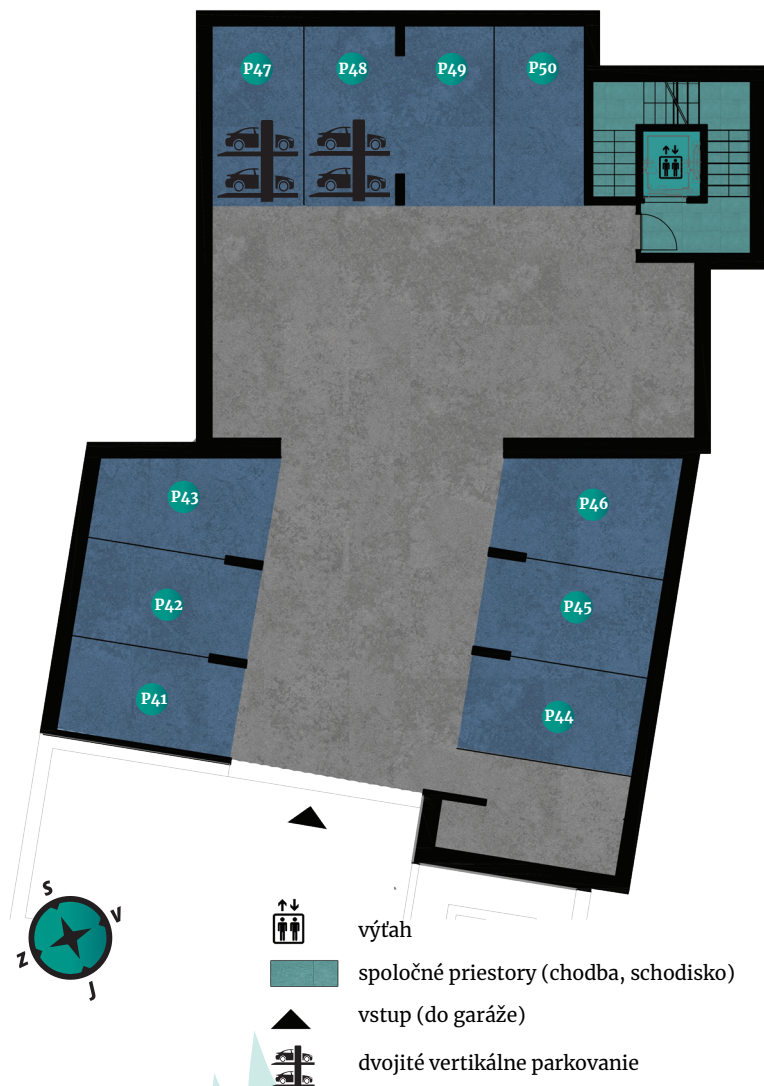

1.	Vstupná chodba	5,68	m ²
2.	Obývacia izba	25,74	m ²
3.	Izba	17,69	m ²
4.	Izba	18,33	m ²
5.	Kúpeľňa	6,79	m ²
6.	Chodba	8,20	m ²
7.	Izba	16,37	m ²
8.	Šatník	4,72	m ²
9.	Komora	2,56	m ²
10.	Kúpeľňa	5,34	m ²
11.	WC	1,77	m ²
12.	Kuchyňa	14,76	m ²

SPOLU

127,95 m²

Výmery balkónov a terás:

13.	Balkón	3,97	m ²
14.	Balkón	10,85	m ²

SPOLU

14,82 m²

V cene bytu je pivničná kobka.

K bytu je možné dokúpiť parkovacie státie v garáži a na vonkajšom parkovisku.

Garážové parkovacie
státia

Pôdorys podlažia

Výmery parkovacích miest:

P41	Rozmer: 2,6 x 4,85 m	Plocha: 12,61 m ²
P42	Rozmer: 3,55 x 4,85 m	Plocha: 13,10 m ²
P43	Rozmer: 2,1 x 4,85 m	Plocha: 12,40 m ²
P44	Rozmer: 3,9 x 4,85 m	Plocha: 18,92 m ²
P45	Rozmer: 2,7 x 4,85 m	Plocha: 13,10 m ²
P46	Rozmer: 2,5 x 4,85 m	Plocha: 14,33 m ²
P47	Rozmer: 2,5 x 4,85 m	Plocha: 12,13 m ²
P48	Rozmer: 2,5 x 4,85 m	Plocha: 12,13 m ²
P49	Rozmer: 2,4 x 4,85 m	Plocha: 11,64 m ²
P50	Rozmer: 2,5 x 4,85 m	Plocha: 12,13 m ²