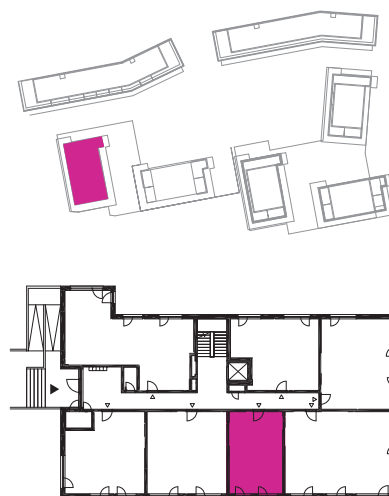

APARTMÁN E3.1.4. / 1,5+kk / 1NP

VSTUPNÁ HALA	3,13 m ²
ŠATNÍK	1,94 m ²
KUCHYŇA	3,46 m ²
OBÝVACIA IZBA	11,97 m ²
SPACÍ KÚT	9,16 m ²
KÚPEĽŇA S WC	4,40 m ²
PLOCHA APARTMÁNU:	34,06 m²
PIVNIČNÁ KOBKA E3.K19	3,9 m ²
TERASA	15,13 m ²
SPOLU:	53,09 m²