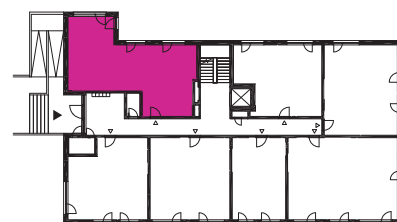

APARTMÁN E3.1.1. / 3+kk / 1NP

VSTUPNÁ HALA	4,27 m ²
CHODBA	4,75 m ²
KUCHYŇA	11,13 m ²
OBÝVACIA IZBA	16,97 m ²
IZBA	8,26 m ²
IZBA	13,51 m ²
KÚPEĽŇA	5,70 m ²
WC	1,98 m ²
PLOCHA APARTMÁNU:	66,57 m²
PIVNÍČNÁ KOBKA E3.K01	4,83 m ²
TERASA	14,25 m ²
TERASA	23,33 m ²
ZELENÁ TERASA	50,45 m ²
SPOLU:	159,43 m²